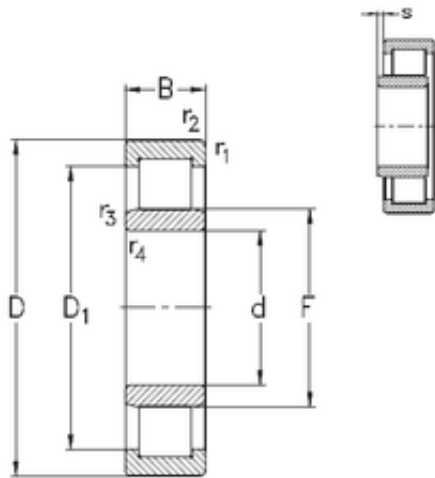

## 45 mm x 120 mm x 29 mm NKE NU409-M cylindrical roller bearings

Bearing No. NU409-M

Size	45x120x29 mm
Bore Diameter	45 mm
Outer Diameter	120 mm
Width	29 mm
d	45 mm
F	64,5 mm
D	120 mm
B	29 mm
C	29 mm
r1 min.	2 mm
r2 min.	2 mm
r3 min.	2 mm
r4 min.	2 mm
S	2,9 mm
Weight	1,7 Kg
Basic dynamic load rating (C)	107 kN
Basic static load rating (C0)	102 kN

NU409-M Bearing 2D drawings and 3D CAD models